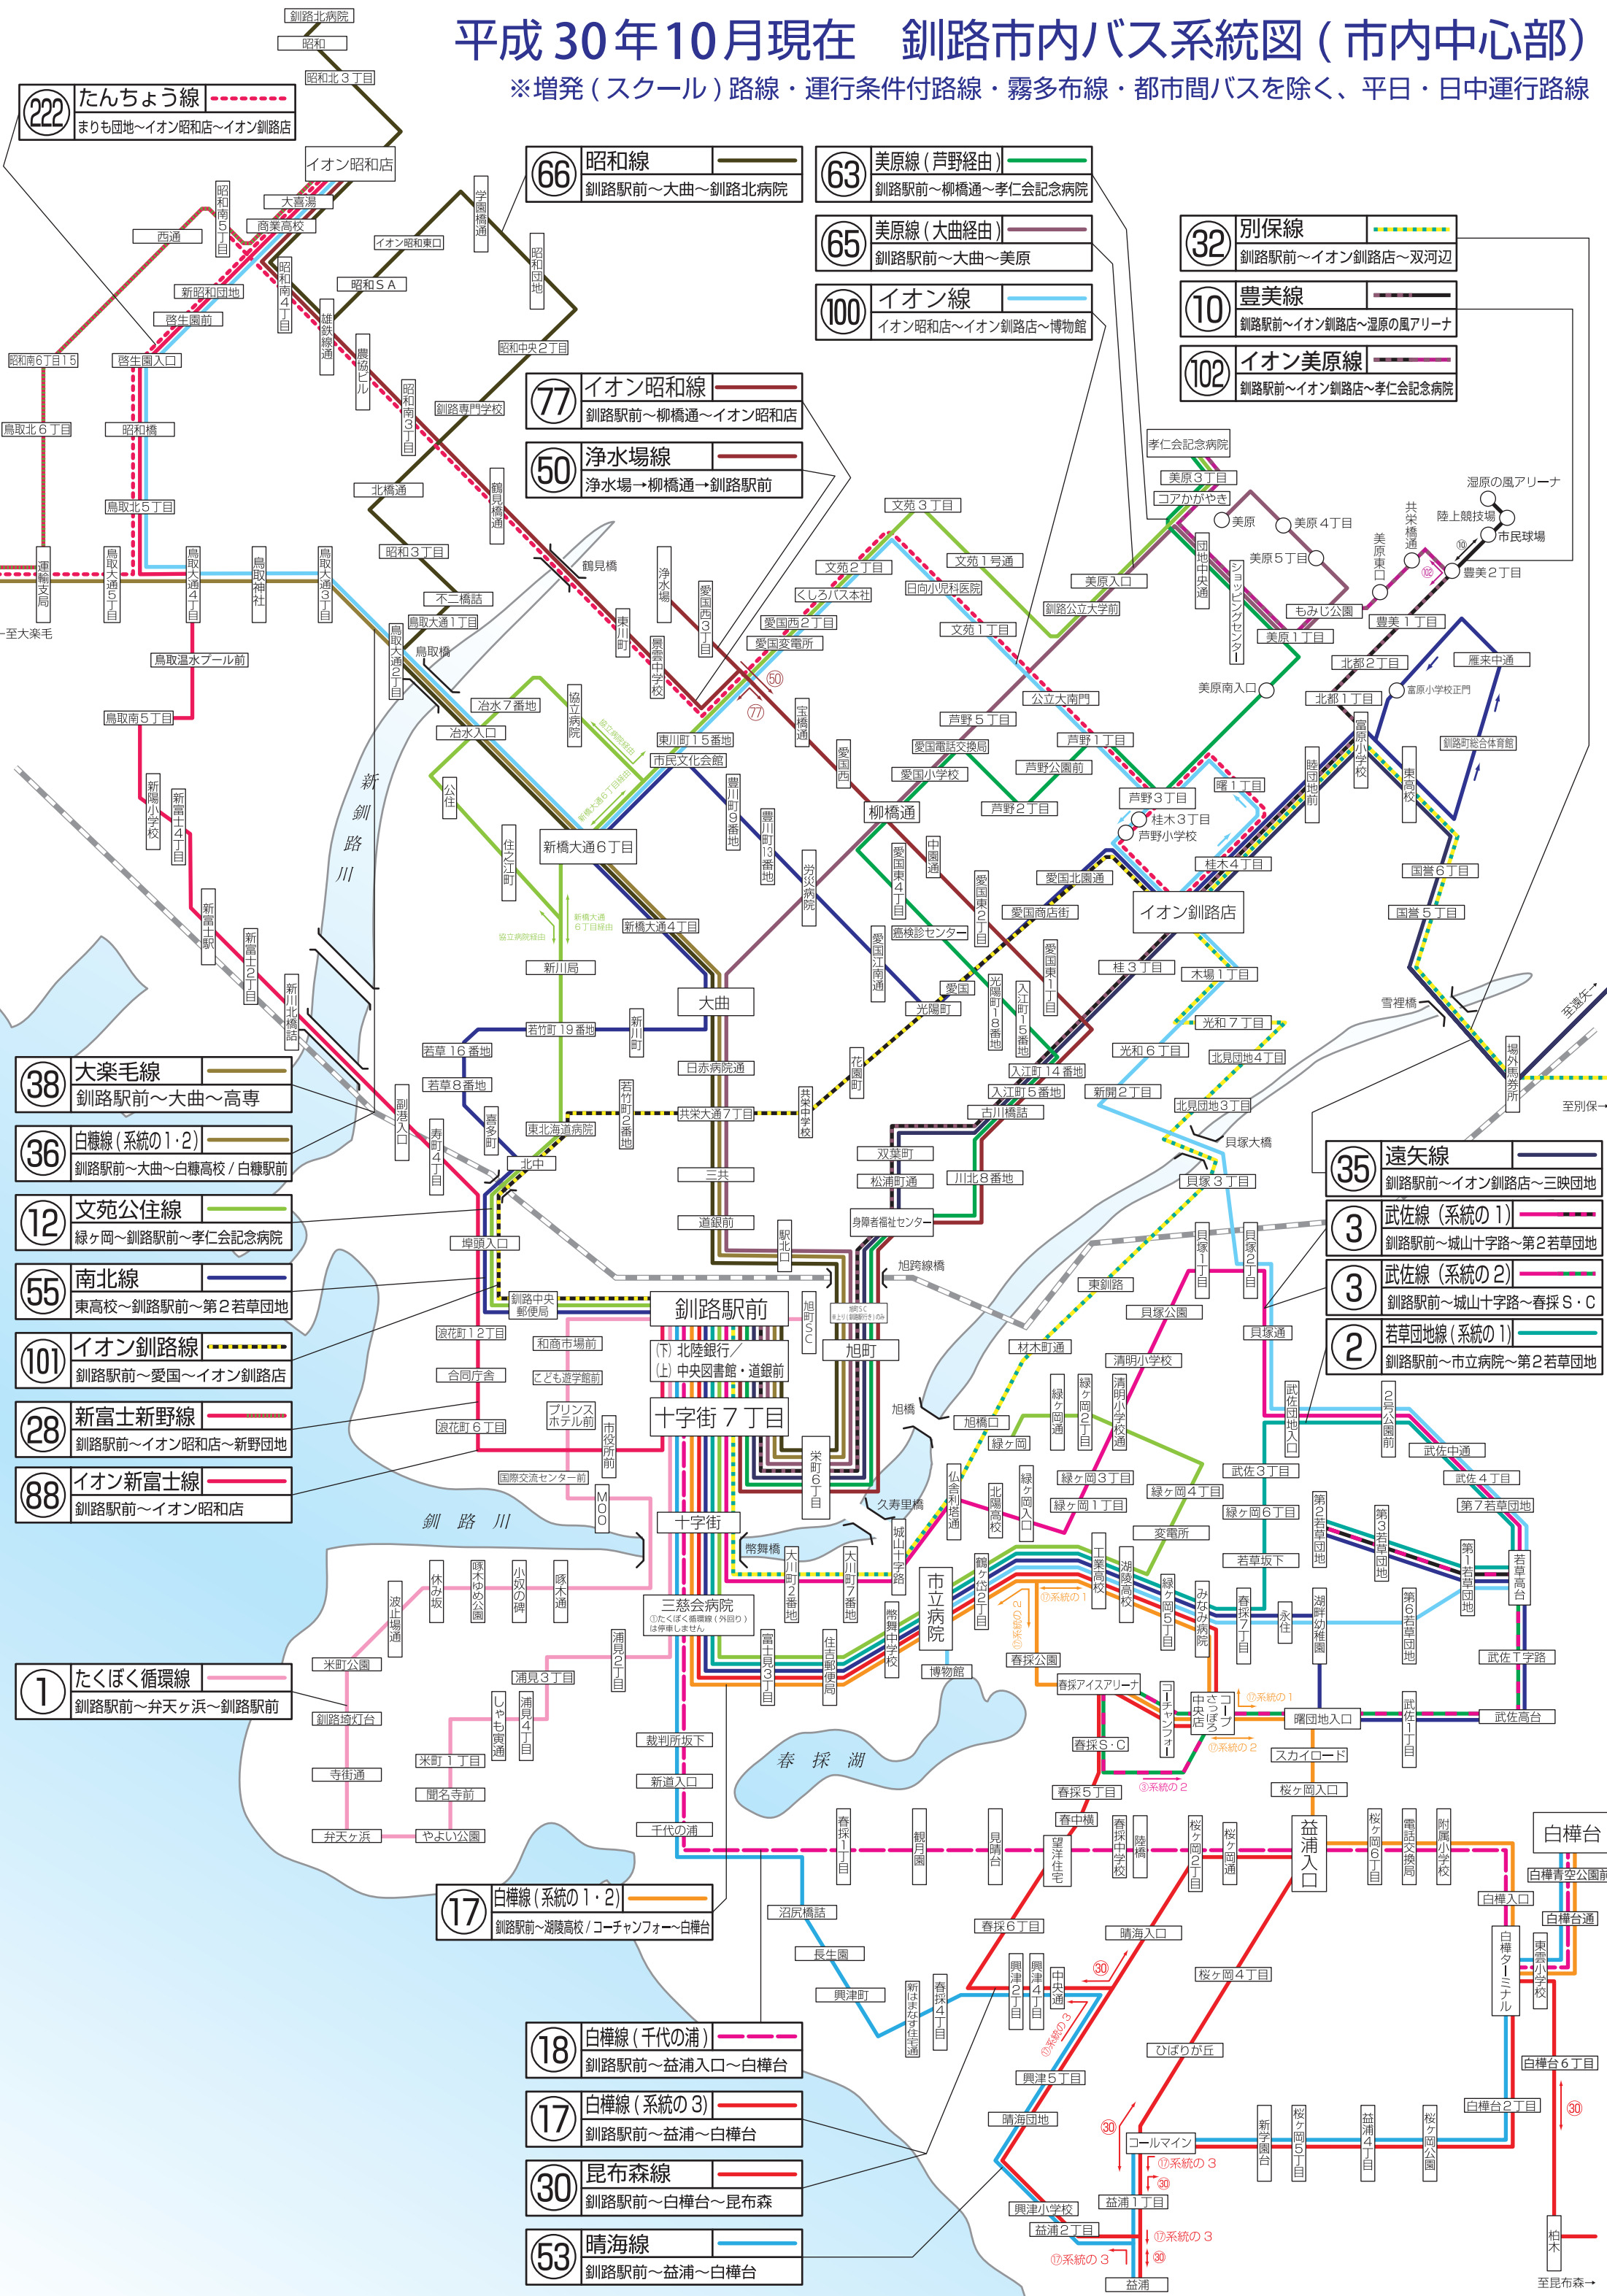

平成30年10月現在 釧路市内バス系統図 (市内中心部)

※増発(スクール)路線・運行条件付路線・霧多布線・都市間バスを除く、平日・日中運行路線

222 たんちょう線
まりも団地～イオン昭和店～イオン釧路店

66 昭和線
釧路駅前～大曲～釧路北病院

63 美原線(芦野経由)
釧路駅前～柳橋通～孝仁会記念病院

65 美原線(大曲経由)
釧路駅前～大曲～美原

100 イオン線
イオン昭和店～イオン釧路店～博物館

32 別保線
釧路駅前～イオン釧路店～双河辺

10 豊美線
釧路駅前～イオン釧路店～湿原の風アリーナ

102 イオン美原線
釧路駅前～イオン釧路店～孝仁会記念病院

38 大楽毛線
釧路駅前～大曲～高専

36 白樺線(系統の1・2)
釧路駅前～大曲～白樺高校/白樺駅前

12 文苑公住線
緑ヶ岡～釧路駅前～孝仁会記念病院

55 南北線
東高校～釧路駅前～第2若草団地

101 イオン釧路線
釧路駅前～愛国～イオン釧路店

28 新富士新野線
釧路駅前～イオン昭和店～新野団地

88 イオン新富士線
釧路駅前～イオン昭和店

1 たくぼく循環線
釧路駅前～弁天ヶ浜～釧路駅前

35 遠矢線
釧路駅前～イオン釧路店～三映団地

3 武佐線(系統の1)
釧路駅前～城山十字路～第2若草団地

3 武佐線(系統の2)
釧路駅前～城山十字路～春採S・C

2 若草団地線(系統の1)
釧路駅前～市立病院～第2若草団地

18 白樺線(千代の浦)
釧路駅前～益浦入口～白樺台

17 白樺線(系統の3)
釧路駅前～益浦～白樺台

30 昆布森線
釧路駅前～白樺台～昆布森

53 晴海線
釧路駅前～益浦～白樺台