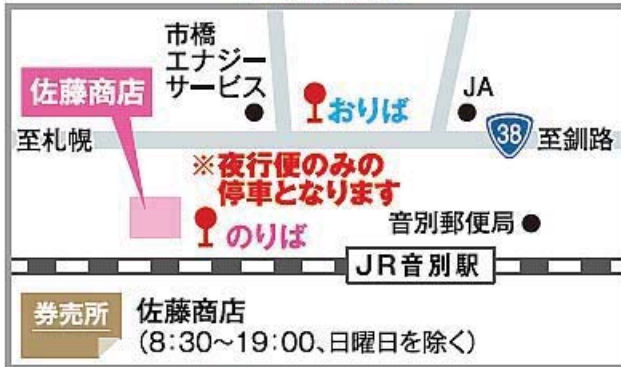

スターライト釧路号 くしろバス本社 のりば案内

くしろバス本社

正面入口前に
停留所がございます。

くしろバス 発	
発車時刻	6:45
当面的間運休	(※1)
発車時刻	12:15
当面的間運休	(※1)
当面的間運休	(※2)

※1 2020年4月18日より当面的間
※2 2020年5月16日より当面的間

お支払いは
釧路駅前で!

- ① 当日ご乗車時は予約している旨とお名前を、乗務員にお伝えください。
- ② 釧路駅前バスターミナル経由時に釧路駅前札幌線窓口にてご精算いただけます。

釧路駅前からのアクセス

検索

スターライト釧路号

※発車オーライネットに接続

■ 不明な点は、釧路駅前 札幌線予約カウンターまでお問合せください。TEL: 0154-25-1223

見やすいユニバーサルデザインフォントを採用しています。

音別駅前

白糠(道東部品前)

※平成28年3月13日から夜行便のみ停車

大楽毛駅前

鳥取分岐

釧路駅周辺