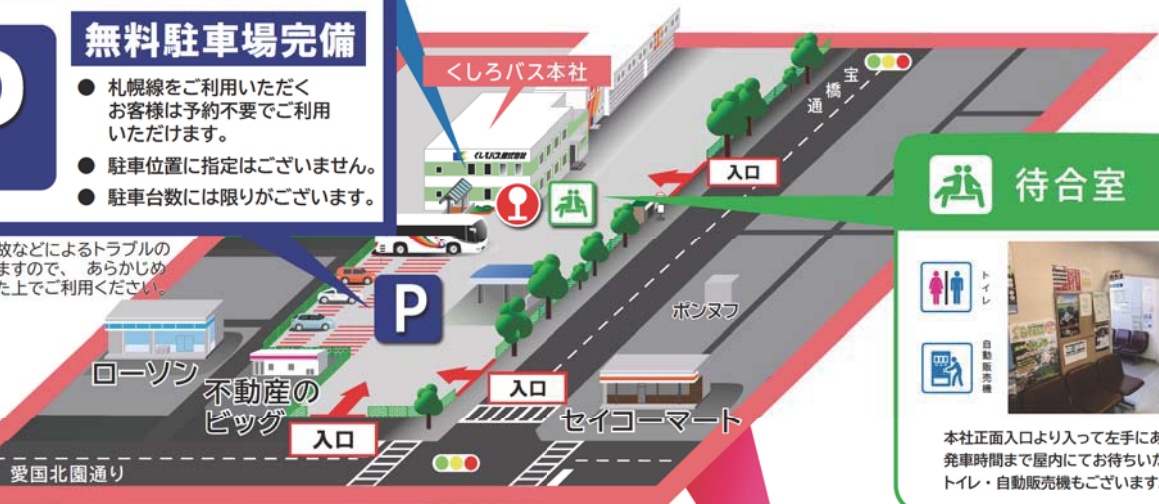

スターライト釧路号 くしろバス本社 のりば案内

くしろバス本社

正面入口前に
停留所がございます。

くしろバス 発	
発車時刻	6:45
当面的間運休	(※1)
発車時刻	12:15
当面的間運休	(※1)
当面的間運休	(※2)

※1 2020年4月18日より当面的間
※2 2020年5月16日より当面的間

お支払いは
釧路駅前で!

- ① 当日ご乗車時は予約している旨とお名前を、乗務員にお伝えください。
- ② 釧路駅前バスターミナル経由時に釧路駅前札幌線窓口にてご精算いただけます。

※当日窓口が混雑する場合がございますので、事前購入にご協力ください。

パーク & バスライド

無料駐車場完備

- 札幌線をご利用いただくお客様は予約不要でご利用いただけます。
- 駐車位置に指定はございません。
- 駐車台数には限りがございます。

※駐車場内での事故などによるトラブルの責任は負いかねますので、あらかじめご了承ください。

待合室

本社正面入口より入って左手にあり、発車時まで屋内にてお待ちいただけます。トイレ・自動販売機もございます。

釧路駅前からのアクセス

検索

スターライト釧路号

※発車オーライネットに接続

■ 不明な点は、釧路駅前 札幌線予約カウンターまでお問合せください。TEL: 0154-25-1223

見やすいユニバーサルデザインフォントを採用しています。

音別駅前

白糠(道東部品前)