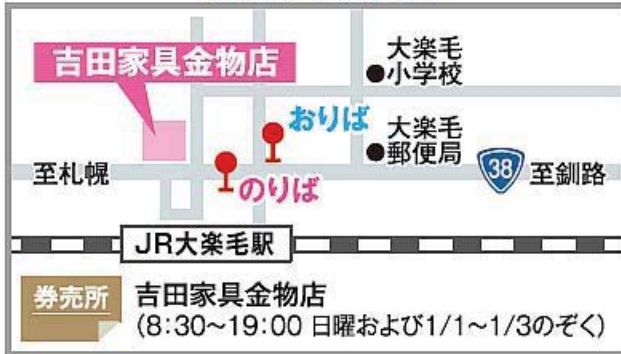

スターライト釧路号 くしろバス本社 のりば案内

くしろバス本社

正面入口前に
停留所がございます。

くしろバス 発	
発車時刻	6:45
当面的間運休	(※1)
発車時刻	12:15
当面的間運休	(※1)
当面的間運休	(※2)

※1 2020年4月18日より当面的間
※2 2020年5月16日より当面的間

お支払いは
釧路駅前で!

- ① 当日ご乗車時は予約している旨とお名前を、乗務員にお伝えください。
- ② 釧路駅前バスターミナル経由時に釧路駅前札幌線窓口にてご精算いただけます。

釧路駅前からのアクセス

検索

スターライト釧路号

※発車オーライネットに接続

■ 不明な点は、釧路駅前 札幌線予約カウンターまでお問合せください。TEL: 0154-25-1223

見やすいユニバーサルデザインフォントを採用しています。

音別駅前

白糠(道東部品前)

※平成28年3月13日から夜行便のみ停車

大楽毛駅前

鳥取分岐

釧路駅周辺