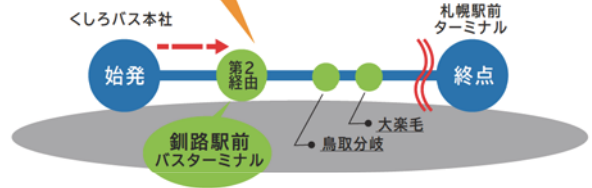

スターライト釧路号 くしろバス本社 のりば案内

くしろバス本社

正面入口前に
停留所がございます。

くしろバス 発	
発車時刻	6:45
当面的間運休	(※1)
発車時刻	12:15
当面的間運休	(※1)
当面的間運休	(※2)

※1 2020年4月18日より当面的間
※2 2020年5月16日より当面的間

お支払いは
釧路駅前で!

- ① 当日ご乗車時は予約している旨とお名前を、乗務員にお伝えください。
- ② 釧路駅前バスターミナル経由時に釧路駅前札幌線窓口にてご精算いただけます。

※当日窓口が混雑する場合がございますので、事前購入にご協力ください。

パーク & バスライド

無料駐車場完備

- 札幌線をご利用いただくお客様は予約不要でご利用いただけます。
- 駐車位置に指定はございません。
- 駐車台数には限りがございます。

※駐車場内での事故などによるトラブルの責任は負いかねますので、あらかじめご了承ください。

待合室

本社正面入口より入って左手にあり、発車時まで屋内にてお待ちいただけます。トイレ・自動販売機もございます。