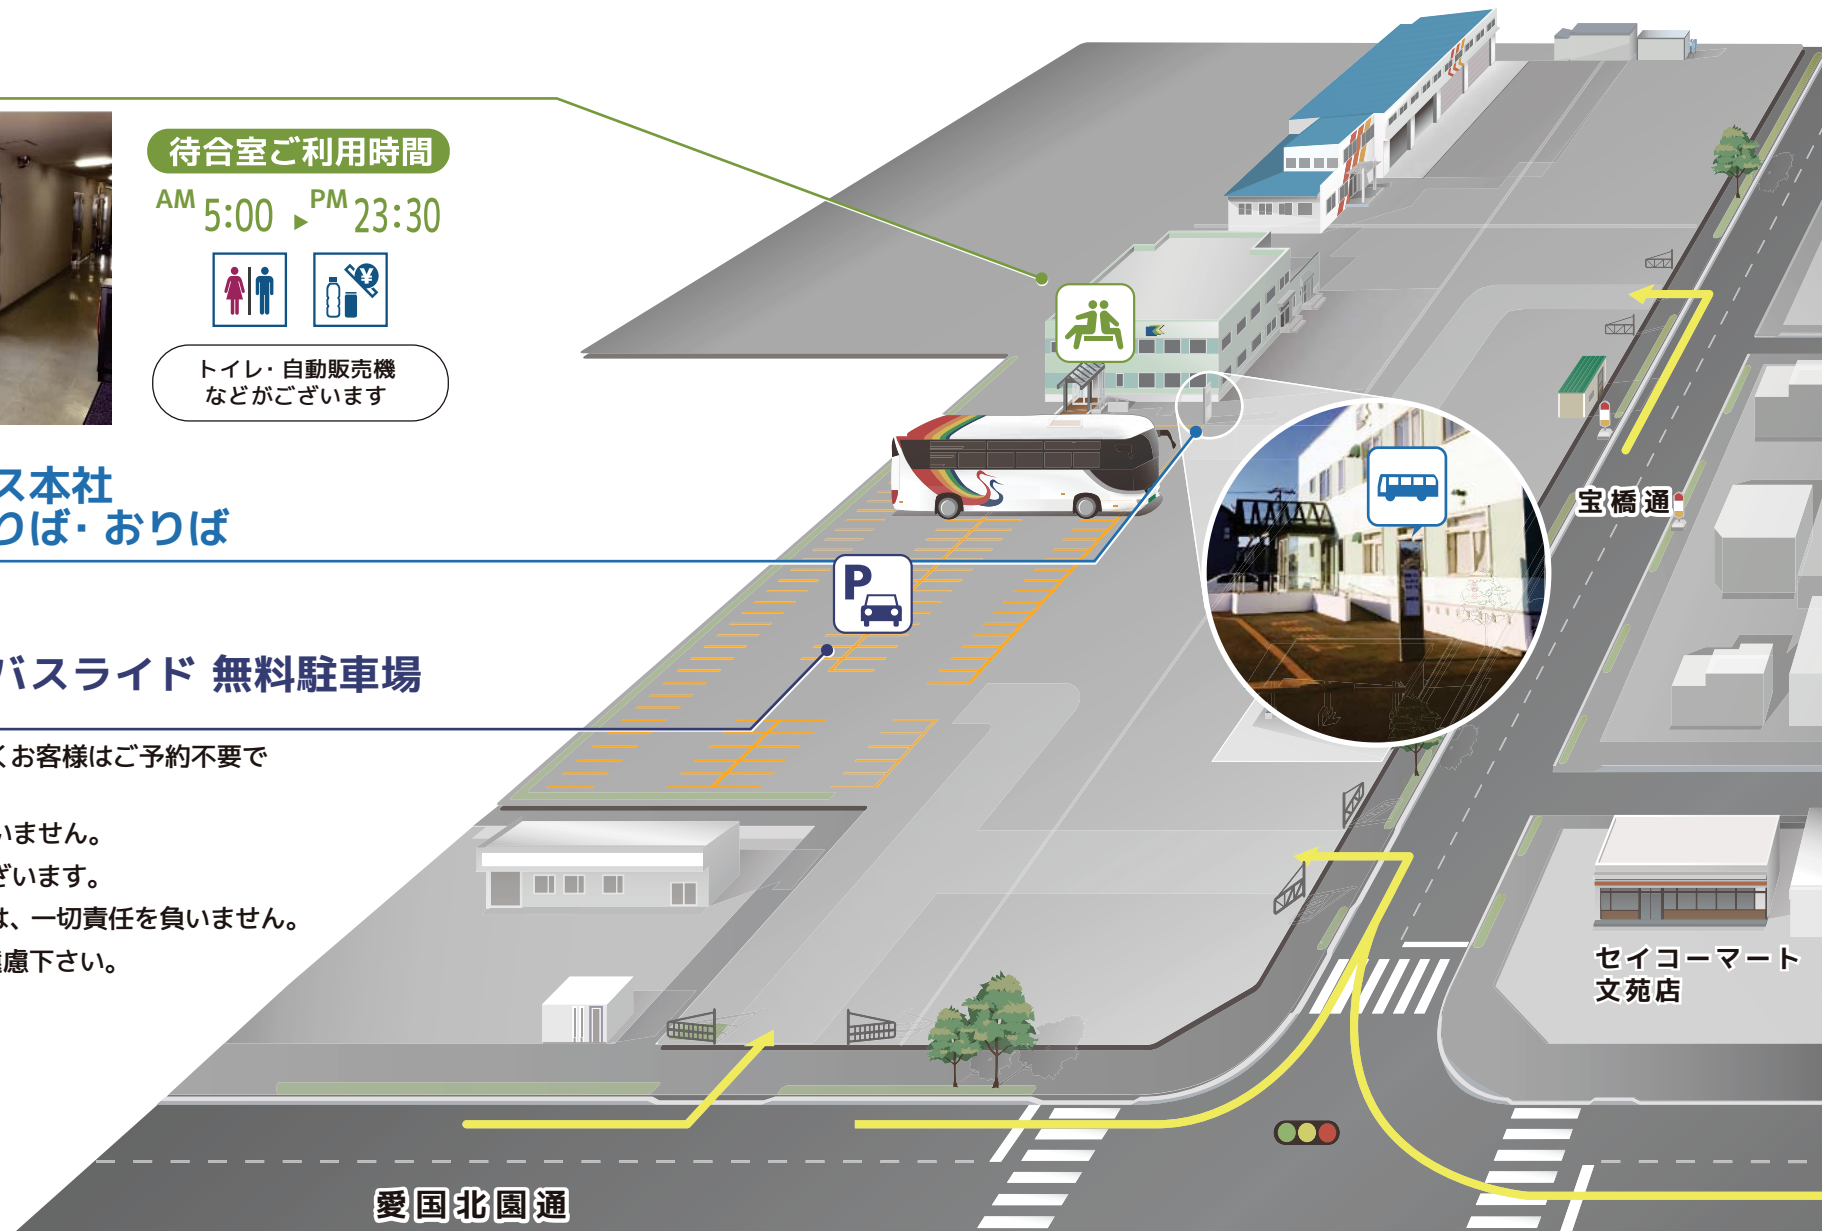

待合室

待合室ご利用時間

AM 5:00 ▶ PM 23:30

トイレ・自動販売機
などがございます

くしろバス本社 札幌線のりば・おりば

パーク&バスライド 無料駐車場

- 札幌線をご利用いただくお客様はご予約不要でご利用いただけます。
- 駐車位置に指定はございません。
- 駐車台数には限りがございます。
- 駐車場内でのトラブルは、一切責任を負いません。
- 1週間以上の駐車はご遠慮下さい。

愛国北園通