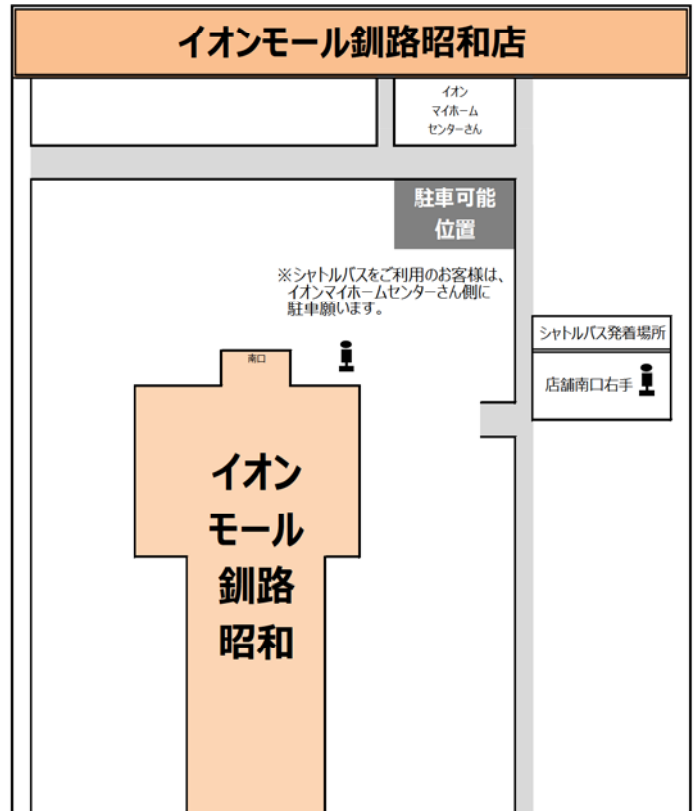

各発着場所と駐車場ののご案内

★釧路駅前バスターミナルには駐車場はございませんので、予めご了承ください。パーク&ライドを利用できるのは「イオン釧路店」「イオンモール釧路昭和」「くしろバス本社」となります。各駐車可能位置へ駐車願います。

★詳細については、くしろバス(代表)0154-36-8181までお問合せ下さい。