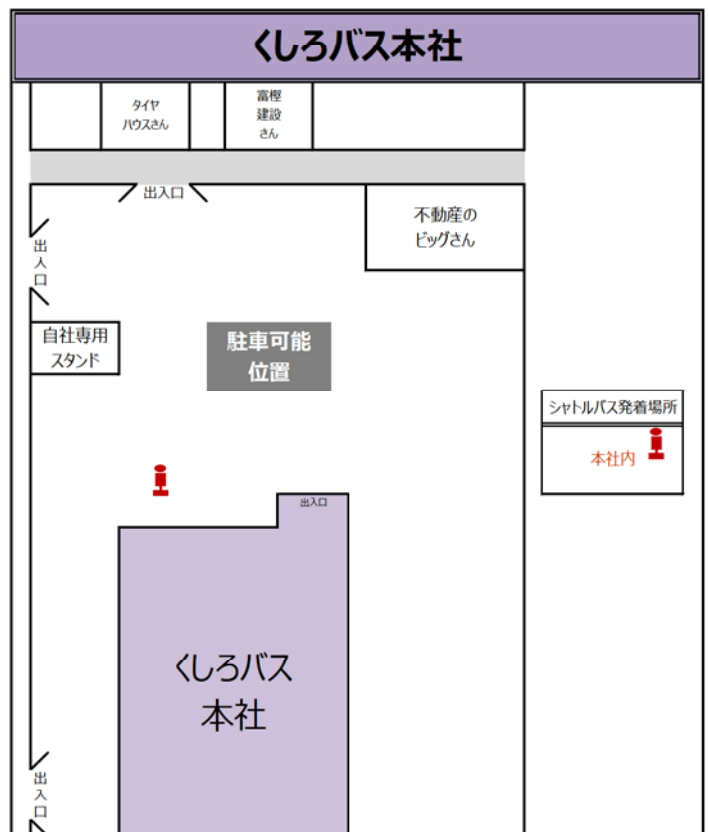

# 各発着場所と駐車場ののご案内

★釧路駅前バスターミナルには駐車場はございませんので、予めご了承ください。パーク&ライドを利用できるのは「イオン釧路店」「イオンモール釧路昭和」「くしろバス本社」となります。各駐車可能位置へ駐車願います。

★詳細については、くしろバス(代表)0154-36-8181までお問合せ下さい。

お問合せ ☎0154-36-8181 くしろバス株式会社