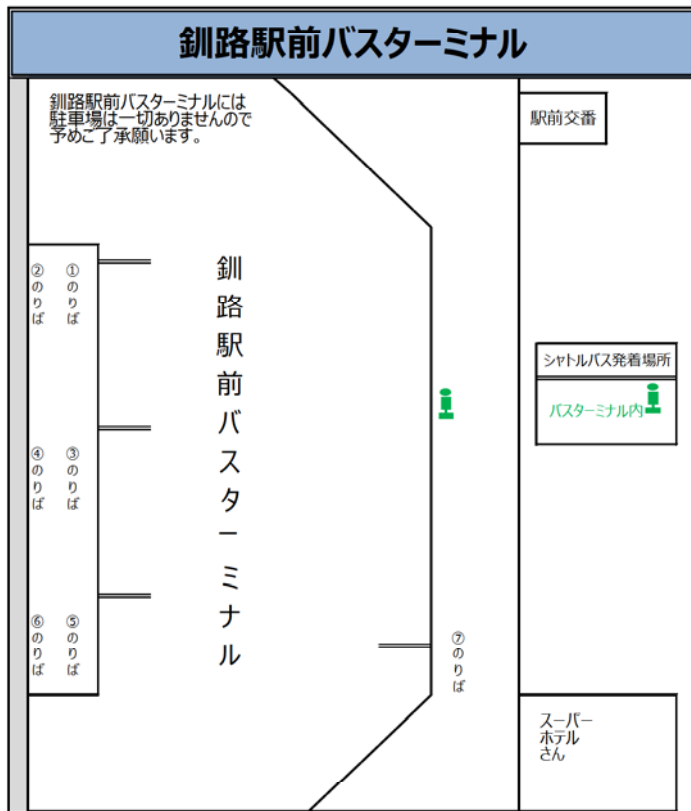

各発着場所と駐車場ののご案内

★釧路駅前バスターミナルには駐車場はございませんので、予めご了承ください。パーク&ライドを利用できるのは「イオン釧路店」「イオンモール釧路昭和」「くしろバス本社」となります。各駐車可能位置へ駐車願います。

★詳細については、くしろバス(代表)0154-36-8181までお問合せ下さい。