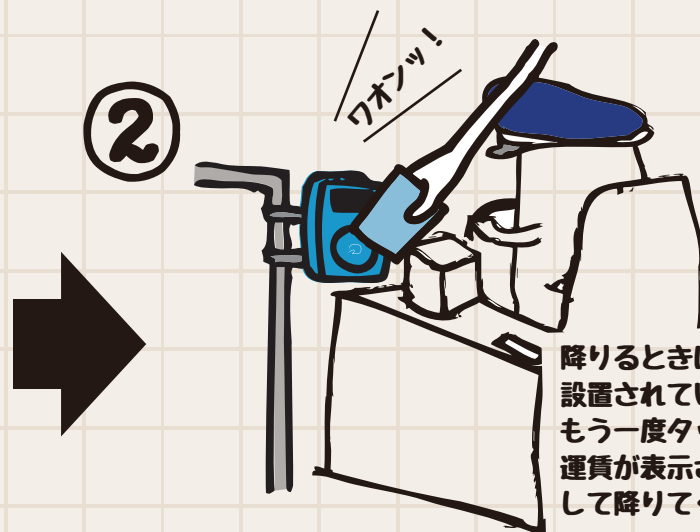

令和2年
4月20日から

くしろバス^{⑩1}イオン釧路線でも 運賃のお支払いに WAON[㊦]が使えます!!

のりかたガイド

乗るときは乗車口付近に設置されている
IC 精算端末 (青い機械) に WAON カードをタッチする。
整理券はとらなくてもいいです。

降りるときは運賃箱付近に
設置されている青い機械に
もう一度タッチ。
運賃が表示されるので確認
して降りてください。

WAON[㊦]が使える路線

① たくぼく循環線 ⑩0 イオン線 ⑩1 イオン釧路線